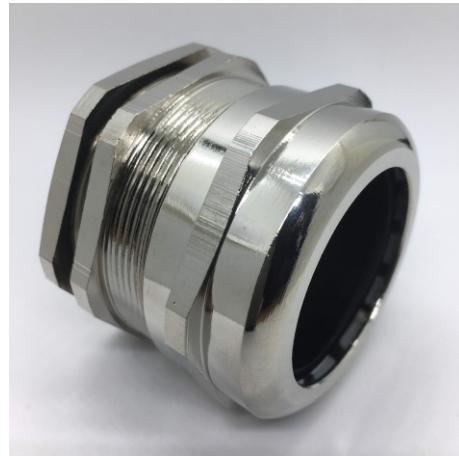

# KABELOVÁ VÝVODKA

KOVOVÁ S MATICÍ

Označení výrobku: VKS-MMSET / VKS-MPSET

<b>Závit:</b>	metrický a PG
<b>Pracovní teplota:</b>	-40°C až +100°C
<b>Krytí:</b>	IP68
<b>Vývodka a matice:</b>	poniklovaná mosaz
<b>Těsnění a O-kroužek:</b>	NBR

METRICKÝ ZÁVIT

kat. č.	závit	rozsah kabelu (mm)	délka závitu (mm)
VKS-MM12SET	M12 x 1,5	3 - 6,5	5
VKS-MM16BSET	M16 x 1,5	4 - 8	6
VKS-MM16SET	M16 x 1,5	5 - 10	6
VKS-MM20DSET*	M20 x 1,5	5 - 9	6,5
VKS-MM20SET	M20 x 1,5	6 - 12	6,5
VKS-MM20BSET	M20 x 1,5	10 - 14	6,5
VKS-MM25SET	M25 x 1,5	11 - 16	7
VKS-MM25BSET	M25 x 1,5	13 - 18	7
VKS-MM32SET	M32 x 1,5	12 - 21	8
VKS-MM32BSET	M32 x 1,5	18 - 25	8
VKS-MM40SET	M40 x 1,5	19 - 28	8
VKS-MM40BSET	M40 x 1,5	22 - 32	8
VKS-MM50SET*	M50 x 1,5	27 - 35	9
VKS-MM50BSET	M50 x 1,5	32 - 38	9
VKS-MM63SET	M63 x 1,5	37 - 44	10
VKS-MM63BSET*	M63 x 1,5	48 - 55	10

METRICKÝ ZÁVIT

kat. č.	závit	rozsah kabelu (mm)	délka závitu (mm)
VKS-MM72SET	M72 x 2,0	48 - 55	15
VKS-MM75SET	M75 x 2,0	48 - 55	15
VKS-MM75BSET*	M75 x 2,0	53 - 60	15
VKS-MM80SET	M80 x 2,0	58 - 65	15
VKS-MM90SET	M90 x 2,0	68 - 75	20
VKS-MM100SET*	M100 x 2,0	78 - 85	20
VKS-MM110SET*	M110 x 2,0	83 - 90	20
VKS-MM125SET*	M125 x 2,0	95 - 102	22
VKS-MM150SET*	M150 x 2,0	106 - 115	25